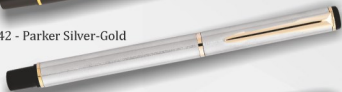

MP 21 - White Volkswagen

MP 22 - 517 Roller

MP 27 - Titan Blue

MP 28 - Titan Red

MP 29 - Creta Black

MP 30 - Safari

MP 32 - Green Stone

MP 39 - Black Cross Ball Pen

MP 41 - Parker Roller

MP 42 - Parker Silver-Gold

MP 43 - 517 White Roller

MP 44 - Carbon Gunmetal

MP 45 - Blacksmith

MP 47 - Black Matte Stylus

MP 48 - Magnet Black Matte

MP 56 - White Stylus